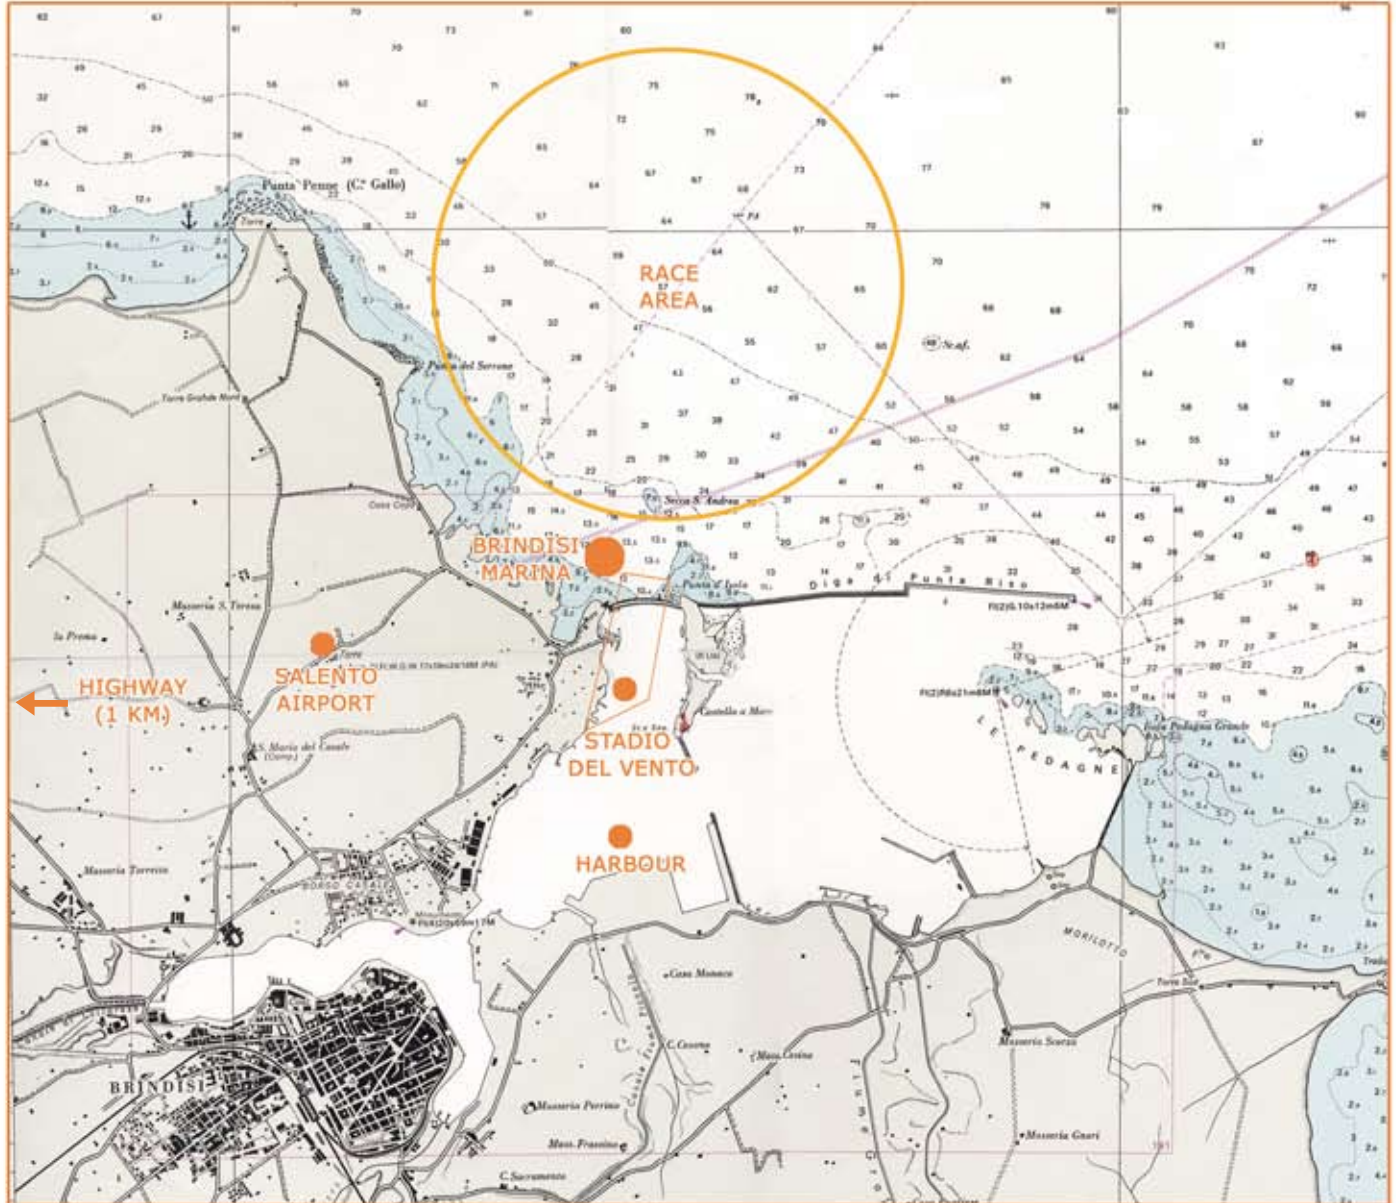

Carta illustrativa non valida per la navigazione.

Map not valid for navigation

Tratto da Carta dell'Istituto Idrografico della Marina n°192.

Sotto l'égida | Under the auspices