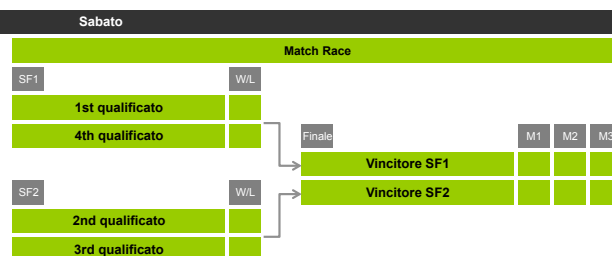

I semifinalisti saranno determinati dalla classifica maturata al termine delle prove disputate tra mercoledì e sabato

Domenica		
AC500 - Speed Trial		
TEAM	MANCHE 1	MANCHE 2
ALEPH		
Artemis Racing		
China Team		
Emirates Team New Zealand		
Energy Team		
Green Comm Racing		
Luna Rossa - Piranha		
Luna Rossa - Swordfish		
ORACLE Racing - Coutts		
ORACLE Racing - Spithill		
Team Korea		

Domenica	
Regata di flotta	
TEAM	GARA 1 40 Min
ALEPH	
Artemis Racing	
China Team	
Emirates Team New Zealand	
Energy Team	
Green Comm Racing	
Luna Rossa - Piranha	
Luna Rossa - Swordfish	
ORACLE Racing - Coutts	
ORACLE Racing - Spithill	
Team Korea